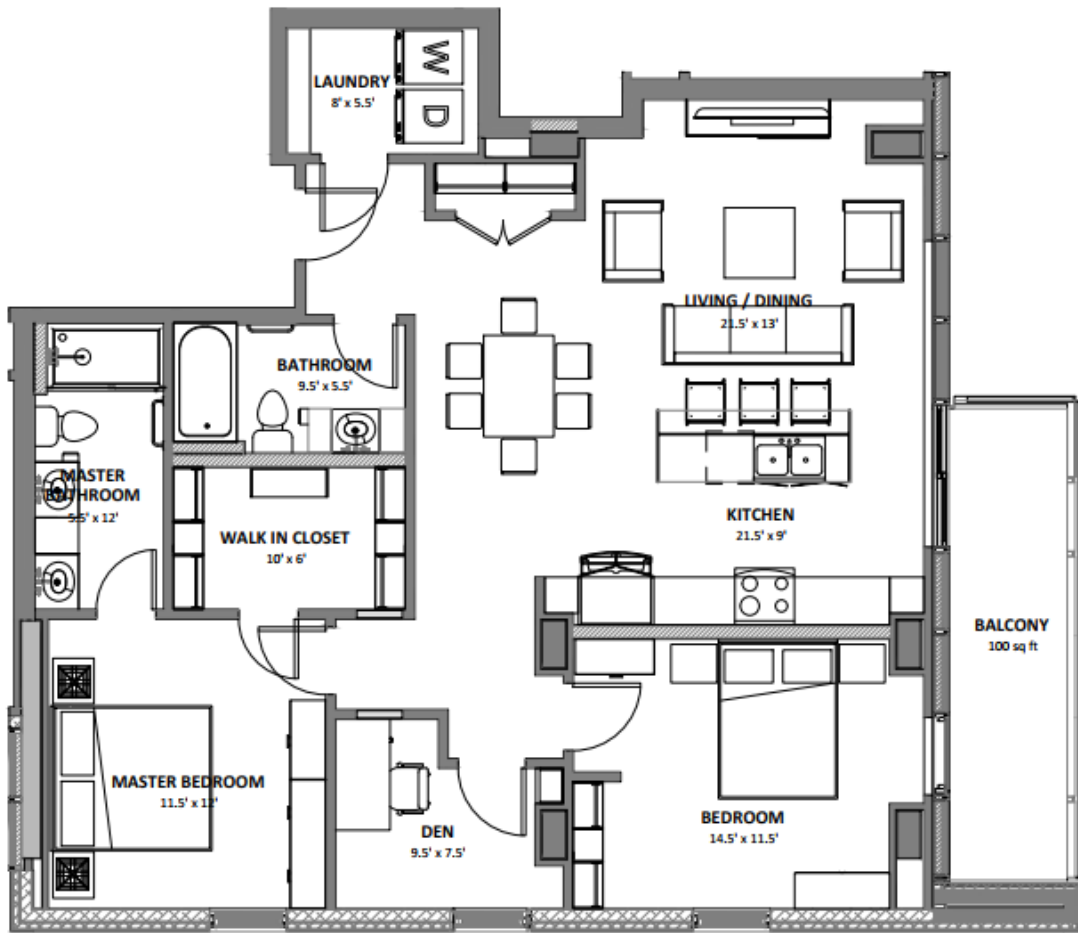

SUITE 704, 904, 1104, 1304, 1504, 1704

BEDROOMS:	2	SQUARE FOOTAGE:	1,250
DEN:	YES	SUITE TYPE:	SA
BATHROOMS:	2		