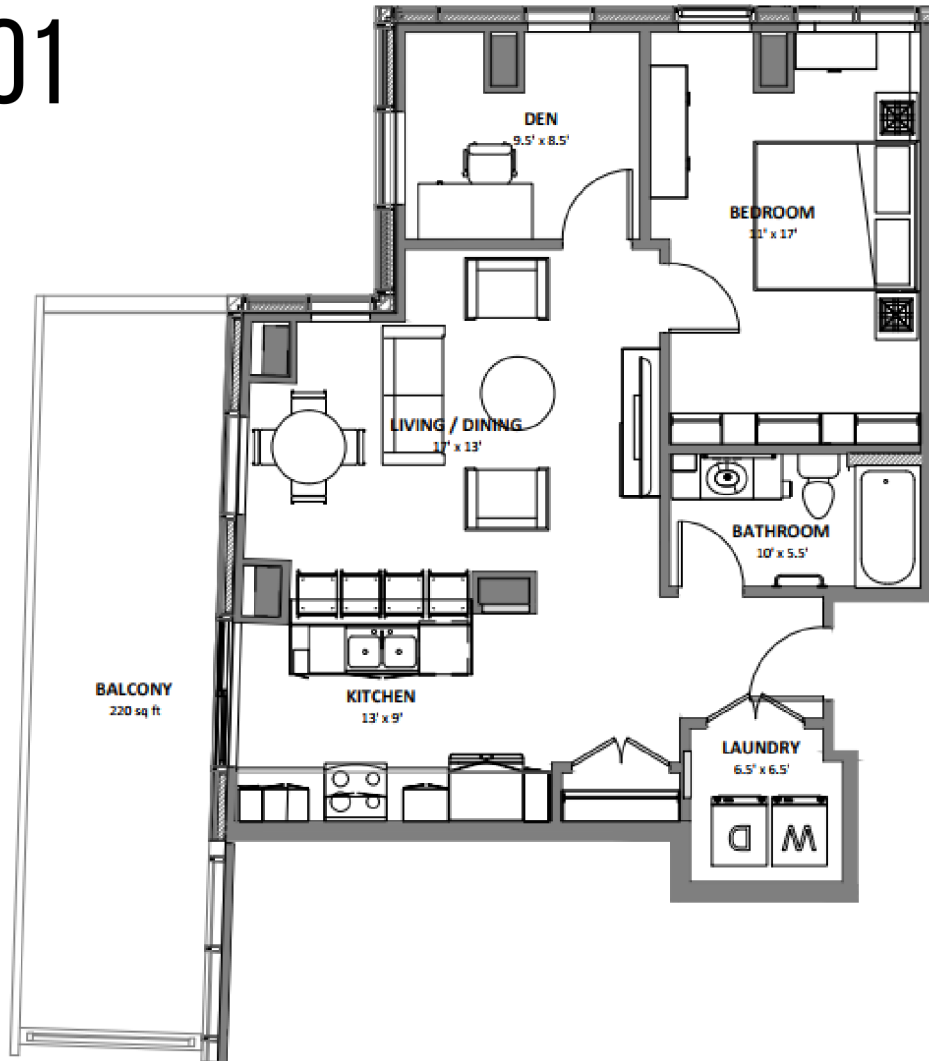

# SUITE 501

<b>BEDROOMS:</b>	<b>1</b>	<b>SQUARE FOOTAGE:</b>	<b>1,000</b>
<b>DEN:</b>	<b>YES</b>	<b>SUITE TYPE:</b>	<b>N</b>
<b>BATHROOMS:</b>	<b>1</b>	<b>VIRTUAL TOUR:</b>	<b>NO</b>