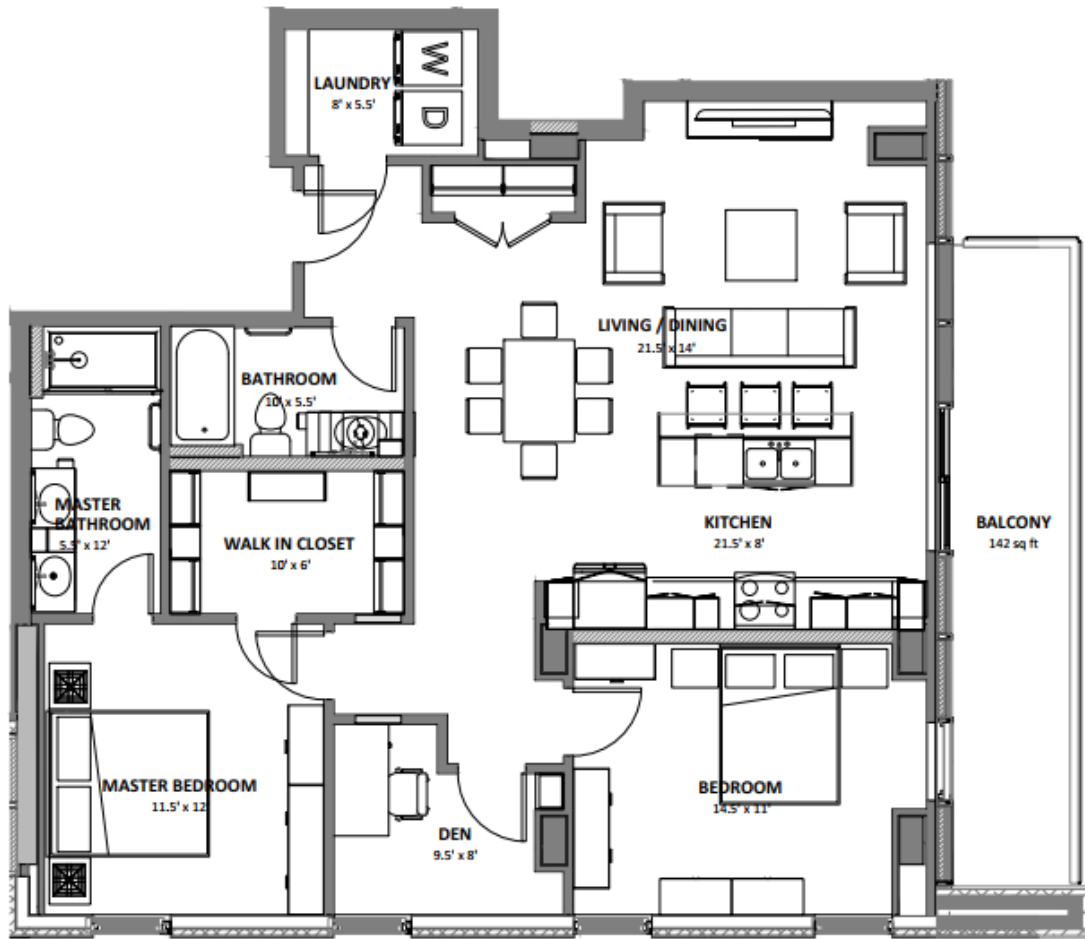

# SUITE 604, 804, 1004, 1204, 1404, 1604, 1804

BEDROOMS:	2	SQUARE FOOTAGE:	1,250
DEN:	YES	SUITE TYPE:	S
BATHROOMS:	2		